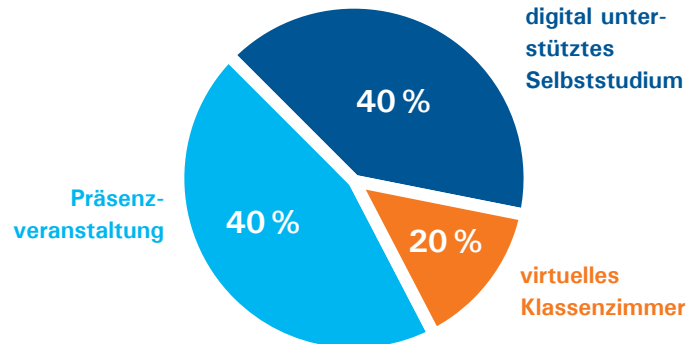

Ein Studium für deine Zukunft

Mit dem Studiengang Transport- und Logistikmanagement – in Kooperation mit dem Bundesverband Güterkraftverkehr Logistik und Entsorgung (BGL) – machen wir dich fit für eine der Zukunftsbranchen. Als potenzielle Führungskraft kannst du die gegenwärtigen und zukünftigen Abläufe in Logistik-, Industrie- und Handelsunternehmen gestalten. Die Provdavis Hochschule vermittelt dir durch erfahrene Dozenten und ausgewiesene Experten aus Praxis und Forschung das notwendige Fachwissen sowie die für dich relevanten Kompetenzen.

Zwei Wege für dein Ziel

Du kannst beruflichen Alltag und Hochschule bei uns ideal verbinden: pro Semester 3,5 Wochen Präsenz, dazwischen virtuelle und digital unterstützte Lernphasen mit durchgängigem Bezug zur betrieblichen Praxis.

Dual in sechs Semestern – dein Arbeitgeber unterstützt dich durch Freistellung und bei Praxisarbeiten. Berufsbegleitend in sieben Semestern – hier bist du bei der Planung deines Studiums unabhängig vom Arbeitgeber.

Aufteilung der Unterrichtseinheiten

Inhaltlicher Aufbau des Studiums (Summe ECTS: 180 CP)

Semester	ECTS	Module	ECTS	Module	ECTS	Module	ECTS	Module				
1. Semester	10 25 ECTS* 30 ECTS**	Grundlagen der Logistik & BWL & Wissenschaftliches Arbeiten	5	Studienarbeit (nur dual)	5	Rechnungswesen	8	Quantitative Methoden	6	Englisch		
2. Semester	5 25 ECTS* 30 ECTS**	Verkehrsträgermanagement	5	Studienarbeit (nur dual)	6	Recht	5	Unternehmenssteuerung	5	Digitalisierung in der Logistik		
3. Semester	5 25 ECTS* 30 ECTS**	Supply Chain Management (englisch)	5	Studienarbeit (nur dual)	5	B2B-Marketing	5	Nachhaltige Unternehmensführung	5	Softwaresysteme zur Planung und Steuerung der Logistik	5	Grundlagen VWL Außenwirtschaft
4. Semester	5 25 ECTS* 30 ECTS**	Innovationsmanagement (englisch)	5	Studienarbeit (nur dual)	5	Personal und Organisation	5	Global Supply Chain Management	5	Planung logistischer Systeme	5	Nachhaltige Logistiksysteme
5. Semester	5 25 ECTS* 30 ECTS**	Digitale Plattformökonomie	5	Studienarbeit (nur dual)	5	Projektmanagement in der Logistik	5	Transportstrategien	5	Risikomanagement in der Logistik	5	Corporate Social Responsibility & Business Ethics (englisch)
6. Semester	15 30 ECTS* 30 ECTS**	Bachelor-Thesis mit Verteidigung			5	Leadership (englisch)	5	International Management (englisch)	5	Internet of Things in der Logistik		
7. Semester	25 25 ECTS*	Projektarbeit (nur im berufsbegleitenden Bachelor)										

* berufsbegleitender Studiengang; ** dualer Studiengang

00 Anzahl der jeweils vergebenen Credit Points pro Modul

Was dich erwartet

Wie kommt der Joghurtbecher gekühlt ins Regal? Wie werden global vernetzte Produktionen aufrechterhalten? Wie kann Amazon schon am nächsten Tag meine Bestellung liefern? Logistik ist viel mehr als Lkws auf verstopften Autobahnen. Der mit dem BGL gemeinsam konzipierte Studiengang bereitet dich optimal auf die gegenwärtigen und zukünftigen beruflichen Herausforderungen vor. Der Nutzen dieses Studiums liegt in der Kombination verschiedener Disziplinen wie Betriebswirtschaftslehre, Logistik sowie den zukunftsweisenden Themen Digitalisierung und Nachhaltigkeit.

Fähigkeiten, die du bei uns erlernst

- Zukunftsträchtige Logistikstrategien mittels innovativer IT- und Cloud-Lösungen entwickeln
- Globale Supply-Chain-Systeme optimieren
- Digitalisierung in der Logistik begleiten
- Innovative Geschäftsmodelle erarbeiten
- Ethische und nachhaltige Aspekte integrieren
- Zukunftsorientierte Führungskompetenzen erwerben